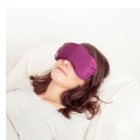

Prezzo di vendita 13,00 €

Eye pillow imbottito con semi di lino e fiori di lavanda biologica, sfoderabile.

Descrizione

Fodera esterna di seta colorata lavabile a mano e fodera interna 100% cotone

Dimensioni: cm 24 x 11