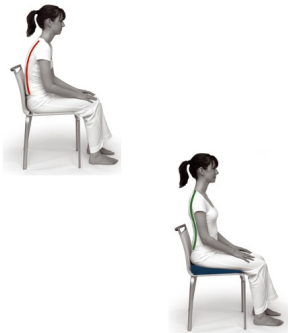

Prezzo di vendita 27,90 €

~~Prezzo base, tasse incluse 33,00 €~~
Sconto -5,10 €

postura corretta, seduta perfetta!

Descrizione

- Rilassa colonna e dischi intervertebrali!
- Posizione seduta ergonomica e anatomica
- Forma stabile a cuneo, tagliato in un unico pezzo
- Cuneo interno in poliuretano espanso riciclato al 100%
- Federa Esterna lavabile a 30° C
- Dimensioni: ca. 35 x 35 x 6,5 cm

N.B.: PER SEDUTE DI LUNGA DURATA O SMART WORKING E' CONSIGLIABILE

[SISSEL® SIT SPECIAL 2 in 1 Cuscino Cuneo con federa Velour](#)