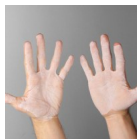

Prezzo di vendita 4,50 €

~~Prezzo base, tasse incluse 10,00 €~~

Sconto -5,50 €

grip eccezionale su mani, piedi e tappetino! (*)

Descrizione

Atossico da spalmare su mani e piedi (attenzione può macchiare tappeti o pavimenti se usato in quantità esagerata)

250 ml - made in EU

COMPONENTI: carbonato di magnesio, alcool, addensante.

ISTRUZIONI PER L'USO: agitare vigorosamente ogni volta prima dell'uso, aprire il tappo e dopo aver versato un po' di 'gesso liquido' sulla mano richiuderlo rapidamente per evitare che entri aria nel flacone. Spalmare su una piccola porzione di pelle e lasciare seccare, se non ci sono reazioni allergiche continuare l'uso. Lavare con acqua calda insaponata dopo la pratica.

ATTENZIONE: esclusivamente per uso esterno, tenere lontano dalla portata dei bambini, infiammabile, non utilizzare vicino agli occhi, non assumere internamente. Eseguire prima il test su una piccola zona di pelle, se si verifica irritazione o reazione avversa, interrompere immediatamente l'uso e consultare un medico. (*) NON UTILIZZARE CON TAPPETI O STUOIE DI GOMMA NATURALE, CAUCCIU', SUGHERO, POLIURETANO, COTONE, LANA, IUTA E/O SU TAPPETINI POROSI A CELLE APERTE. Puoi usarlo su tappetini Kailash, Rishikesh, Manduka Pro e pro lite, Kurma core, Design Yoga mat