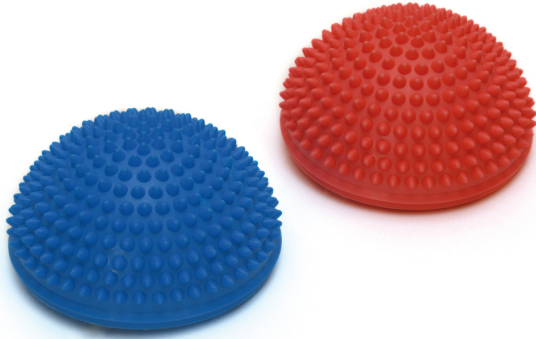

**Prezzo di vendita** 26,00 €

~~Prezzo base, tasse incluse~~ 30,00 €

Sconto -4,00 €

"Ricetti" in set da 2 pezzi - un Sissel® Spiky Dome rosso e uno blu

## Descrizione

SISSEL® SPIKY DOME

Equilibrio e stimolazione

Facilita la coordinazione e l'equilibrio

Aumenta la percezione corporea e la mobilità

Un attrezzo da fitness ideale per ogni età

Un massaggio plantare piacevole e rilassante grazie alla struttura a sporgenze

Stampato in un unico pezzo

Valvola per la regolazione della pressione a seconda delle esigenze individuali

Dimensioni: Ø 16 cm.

Senza ftalati

Disponibile in set da 2 pezzi - un Sissel® Spiky Dome rosso e uno blu