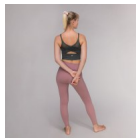

Prezzo di vendita 37,00 €

37,00 €
37,00 €

sostegno perfetto in materiale tecnico e traspirante

Descrizione

Reggiseno sportivo corto con inserto in rete e coppe estraibili, ha un taglio leggermente più lungo rispetto ad altri reggiseni sportivi e può quindi essere utilizzato anche come top corto, l'inserto in rete sul décolleté e sulla schiena dona al reggiseno un aspetto più femminili.

Materiale: 75% nylon, 25% elasthan

Colore : grigio freddo

IMPORTANTE: vestibilità del reggiseno piccola meglio ordinare almeno una taglia in più, per la coppa di taglia C meglio due taglie in più.

TAGLIE e MISURE: