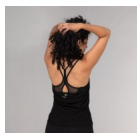

Prezzo di vendita 32,00 €

Prezzo base, tasse incluse ~~42,00 €~~

32,00 €

42,00 €

Sconto -10,00 €

NEW! con Bra incorporato : materiale tecnico traspirante

Descrizione

Top sportivo con reggiseno integrato e coppe estraibili, asciugatura rapida, perfetto per la tua pratica yoga, per il pilates, per la danza o per qualsiasi attività sportiva.

Il taglio morbido e il materiale tecnico traspirante forniscono un' adeguata ventilazione anche nelle attività più intense, le cuciture laterali sul davanti e il dorso a vogatore con l' inserto in rete conferiscono alla canotta un aspetto sportivo ma molto femminile.