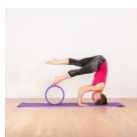

## Descrizione

accessorio per schiena e spalle in molti esercizi di yoga e pilates, stabile e robusto.

La ruota è di plastica dura (ABS), ricoperta da uno strato di antiscivolo confortevole per schiena o piedi .

Dimensioni : cm 32 x 13

Può reggere fino a 150kg di peso statico